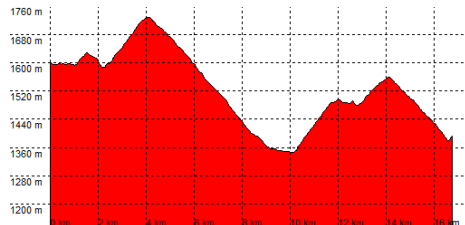

4,3 ↑*
! Mirante (Pedra do Baú a
Oeste)

7,7 ↖*
! Minalba (Fonte Água
Santa)

8,6 -↑
! Fim do asfalto

8,8 ↑
! Continue na principal

9,8 ↑
! Início da subida

11,3 ↑
! Continue na principal

11,7 ↑
! Continue na principal

13,0 ↖
! Continue na principal

13,8 ↓
! Fim da subida (divisa de
estado)

16,3 ○
! Espaço Araucária
FIM

Coordenadas Geográficas:

Lat: -22,63716°

Lon: -45,55398°

início: cavalo do Capivari

perfil altimétrico

fim: Espaço Araucária